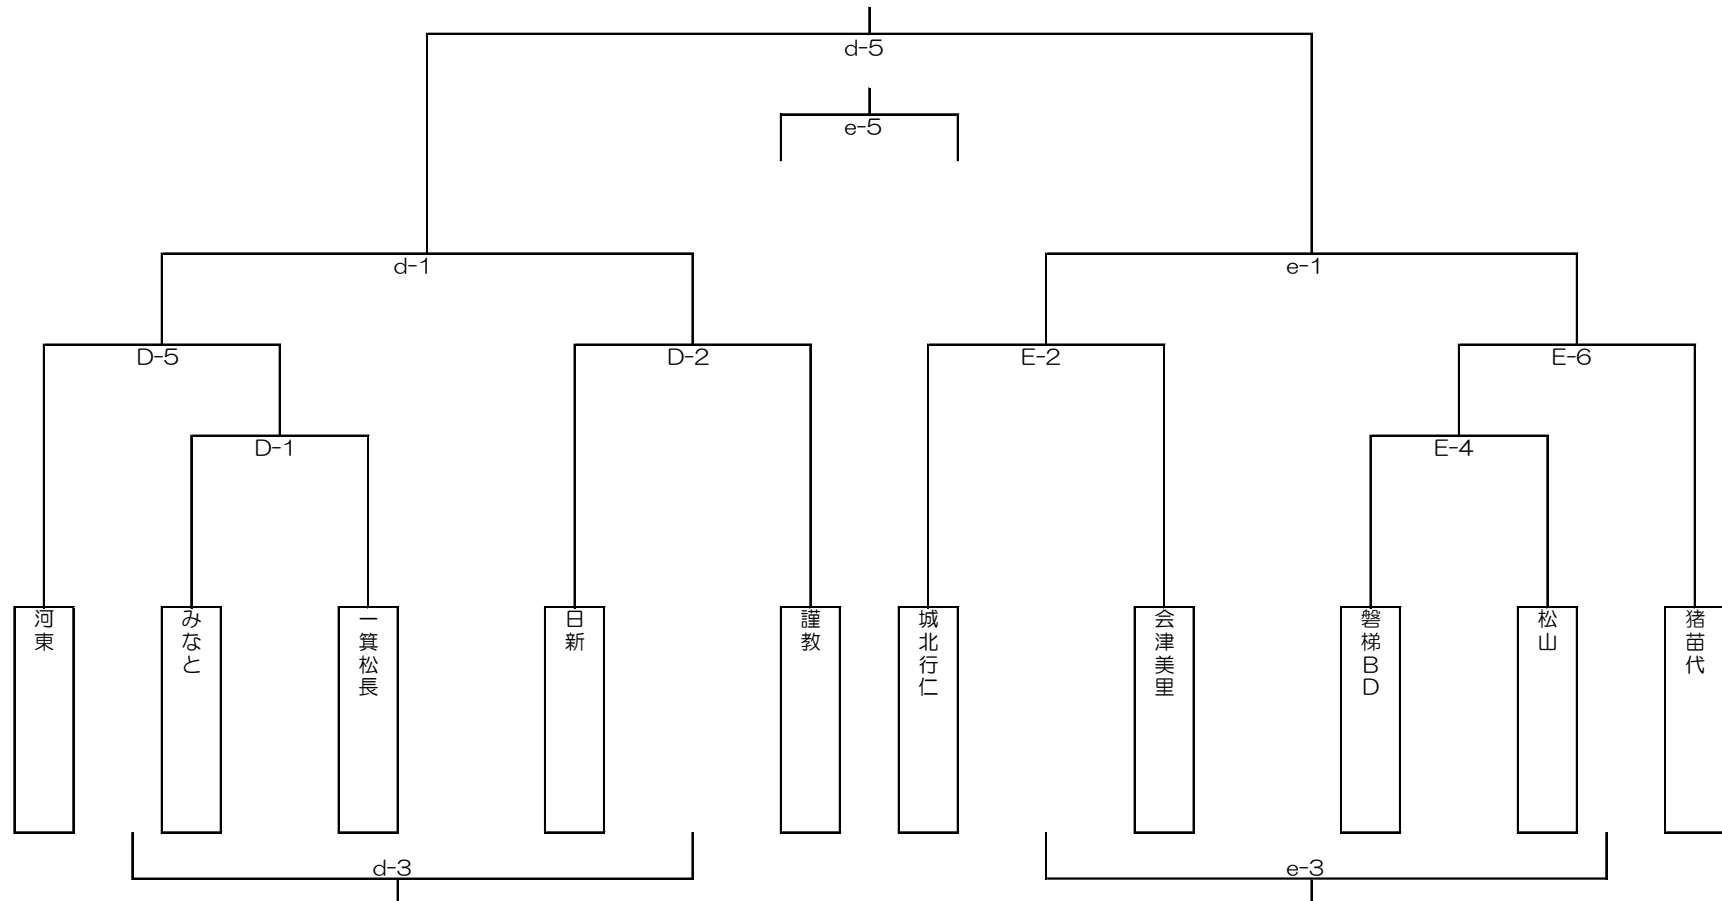

第34回福島民報杯会津ミニバスケットボールフェスティバル 兼
第6回ユニフォームネット福島県U12サマーカップ選手権大会
会津地区予選会

女 子

A リ ー グ	No.	チーム名	河東	磐梯BD	NEXTHOOPS	勝	負	引	順位
	1	河 東		○ 86 - 16	○ 80 - 6	2	0	0	1
	2	磐 梯 BD	× 16 - 86		○ 61 - 35	1	1	0	2
	3	NEXTHOOPS	× 6 - 80	× 35 - 61		0	2	0	3

D リ ー グ	No.	チーム名	謹教	NorthAizu	松山	勝	負	引	順位
	10	謹 教		○ 79 - 18	○ 36 - 35	2	0	0	1
	11	NorthAizu	× 18 - 79		× 21 - 70	0	2	0	3
	12	松 山	× 35 - 36	○ 70 - 21		1	1	0	2

B リ ー グ	No.	チーム名	猪苗代	みなと	門田	勝	負	引	順位
	4	猪 苗 代		○ 87 - 5	○ 97 - 16	2	0	0	1
	5	み な と	× 5 - 87		○ 37 - 33	1	1	0	2
	6	門 田	× 16 - 97	× 33 - 37		0	2	0	3

E リ ー グ	No.	チーム名	日新	坂下	会津美里	勝	負	引	順位
	13	日 新		○ 55 - 18	○ 59 - 41	2	0	0	1
	14	坂 下	× 18 - 55		× 26 - 65	0	2	0	3
	15	会津美里	× 41 - 59	○ 65 - 26		1	1	0	2

C リ ー グ	No.	チーム名	城北行仁	一箕松長	塩川	勝	負	引	順位
	7	城 北 行 仁		○ 64 - 32	○ 82 - 9	2	0	0	1
	8	一 箕 松 長	× 32 - 64		○ 52 - 26	1	1	0	2
	9	塩 川	× 9 - 82	× 26 - 52		0	2	0	3

期 間	令和8年6月6日(土)・7日(日)・13日(土)・14日(日)
1日目	午前 8:00 開場 あいづ総合体育館 午前 9:00 競技開始(あいづ総合体育館A、B、C)
2日目	午前 8:00 開場 あいづ総合体育館 午前 9:00 競技開始(あいづ総合体育館a、b、c)
3日目	午前 8:00 開場(河東総合体育館) 午前 9:00 競技開始(河東総合体育館D、E)
4日目	午前 8:00 開場(河東総合体育館) 午前 9:00 競技開始(河東総合体育館d、e) 全試合終了後 閉会式

女子トーナメント

※3日目のスケジュールは2日目終了後に決定します。