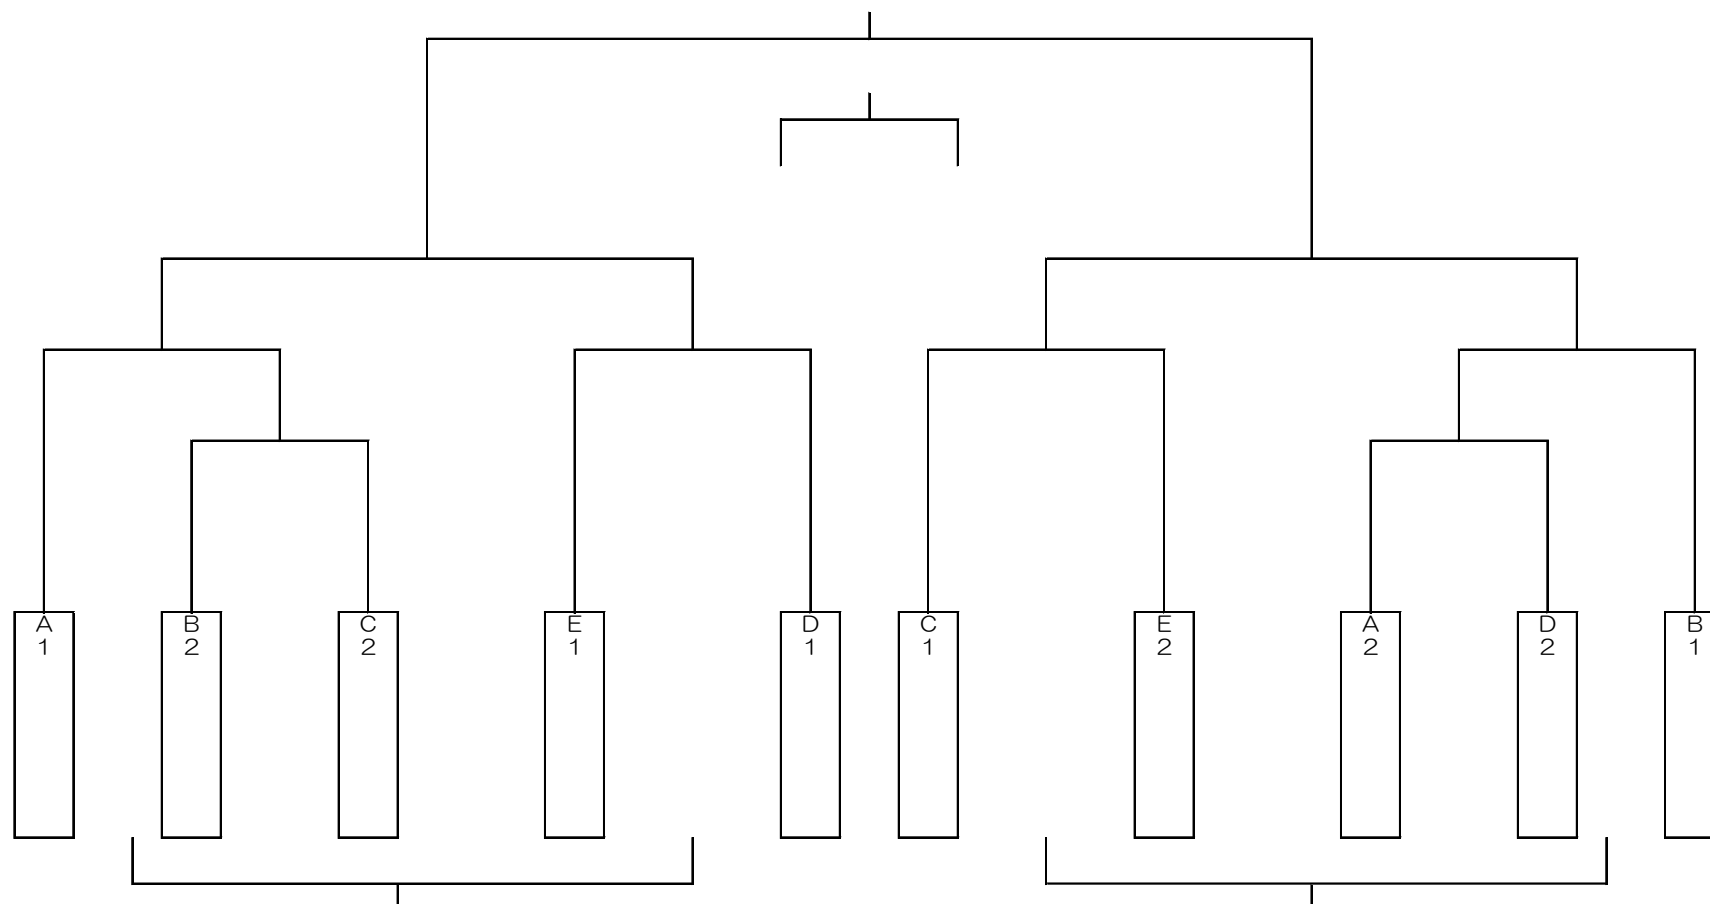

第34回福島民報杯会津ミニバスケットボールフェスティバル 兼
 第6回ユニフォームネット福島県U12サマーカップ選手権大会
 会津地区予選会

女 子

A リ ー グ	No.	チーム名	河東	磐梯BD	NEXTHOOPS	勝	負	引	順位
	1	河 東	/	-	-				
	2	磐 梯 BD	-	/	-				
	3	NEXTHOOPS	-	-	/				

D リ ー グ	No.	チーム名	謹教	NorthAizu	松山	勝	負	引	順位
	10	謹 教	/	-	-				
	11	NorthAizu	-	/	-				
	12	松 山	-	-	/				

B リ ー グ	No.	チーム名	猪苗代	みなと	門田	勝	負	引	順位
	4	猪 苗 代	/	-	-				
	5	み な と	-	/	-				
	6	門 田	-	-	/				

E リ ー グ	No.	チーム名	日新	坂下	会津美里	勝	負	引	順位
	13	日 新	/	-	-				
	14	坂 下	-	/	-				
	15	会 津 美 里	-	-	/				

C リ ー グ	No.	チーム名	城北行仁	一箕松長	塩川	勝	負	引	順位
	7	城 北 行 仁	/	-	-				
	8	一 箕 松 長	-	/	-				
	9	塩 川	-	-	/				

期 間	令和8年6月6日(土)・7日(日)・13日(土)・14日(日)
1日目	午前 8:00 開場 あいづ総合体育館 午前 9:00 競技開始(あいづ総合体育館A、B、C)
2日目	午前 8:00 開場 あいづ総合体育館 午前 9:00 競技開始(あいづ総合体育館a、b、c)
3日目	午前 8:00 開場(河東総合体育館) 午前 9:00 競技開始(河東総合体育館D、E)
4日目	午前 8:00 開場(河東総合体育館) 午前 9:00 競技開始(河東総合体育館d、e) 全試合終了後 閉会式

女子トーナメント

※3日目のスケジュールは2日目終了後に決定します。