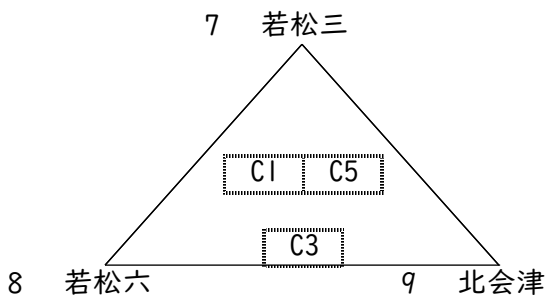

<男子の部>

<女子の部>

<試合開始時間(2日)> ※鶴ヶ城体育館はT0の後に試合のため時間をとる

	第1試合	第2試合	第3試合	第4試合	第5試合	第6試合
あいづ総合体	9:00	10:20	11:40	13:00	14:20	15:40
鶴ヶ城体	9:00	10:40	12:20	14:00	15:40	