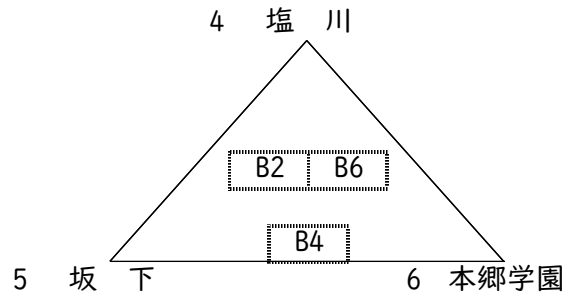

<男子の部>

<女子の部>

<試合開始時間(2日)> ※鶴ヶ城体育館はT0の後に試合のため時間をとる

	第1試合	第2試合	第3試合	第4試合	第5試合	第6試合
あいづ総合体	9:00	10:20	11:40	13:00	14:20	15:40
鶴ヶ城体	9:00	10:40	12:20	14:00	15:40	