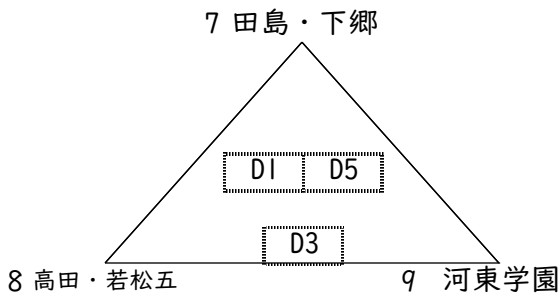

<男子の部>

<女子の部>

<試合開始時間(2日)> ※鶴ヶ城体育館はT0の後に試合のため時間をとる

	第1試合	第2試合	第3試合	第4試合	第5試合	第6試合
あいづ総合体	9:00	10:20	11:40	13:00	14:20	15:40
鶴ヶ城体	9:00	10:40	12:20	14:00	15:40	