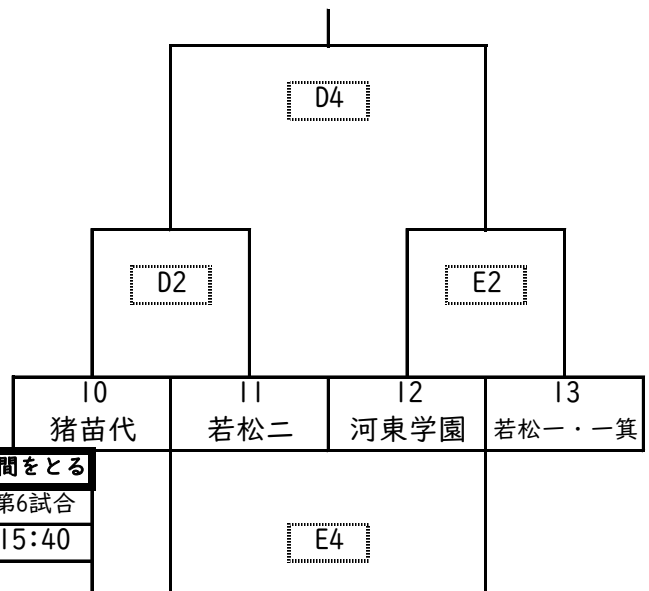

<男子の部>

<女子の部>

<試合開始時間(2日)> ※鶴ヶ城体育館はT0の後に試合のため時間をとる

	第1試合	第2試合	第3試合	第4試合	第5試合	第6試合
あいづ総合体	9:00	10:20	11:40	13:00	14:20	15:40
鶴ヶ城体	9:00	10:40	12:20	14:00	15:40	