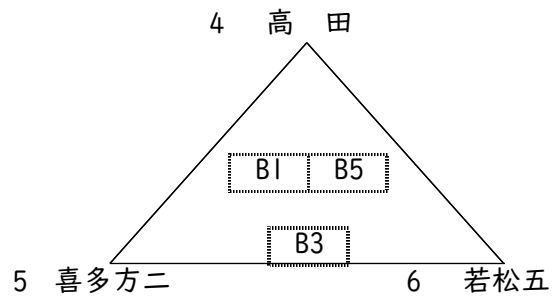

<男子の部>

<女子の部>

<試合開始時間(2日)> ※鶴ヶ城体育館はT0の後に試合のため時間をとる

	第1試合	第2試合	第3試合	第4試合	第5試合	第6試合
あいづ総合体	9:00	10:20	11:40	13:00	14:20	15:40
鶴ヶ城体	9:00	10:40	12:20	14:00	15:40	