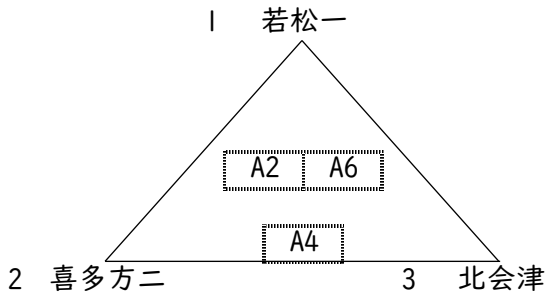

<男子の部>

<女子の部>

<試合開始時間(2日)> ※鶴ヶ城体育館はT0の後に試合のため時間をとる

	第1試合	第2試合	第3試合	第4試合	第5試合	第6試合
あいづ総合体	9:00	10:20	11:40	13:00	14:20	15:40
鶴ヶ城体	9:00	10:40	12:20	14:00	15:40	