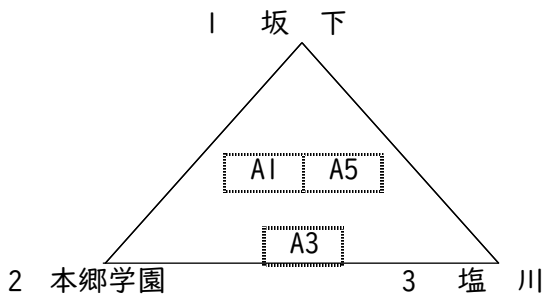

<男子の部>

<女子の部>

<試合開始時間(2日)> ※鶴ヶ城体育館はT0の後に試合のため時間をとる

	第1試合	第2試合	第3試合	第4試合	第5試合	第6試合
あいづ総合体	9:00	10:20	11:40	13:00	14:20	15:40
鶴ヶ城体	9:00	10:40	12:20	14:00	15:40	