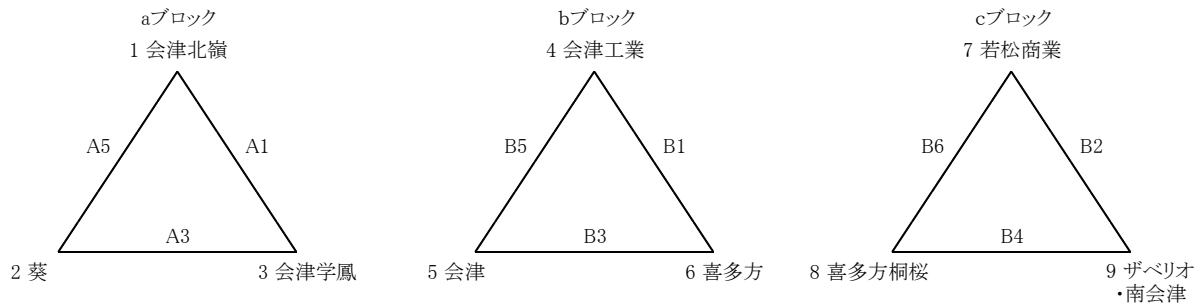

第72回福島県高等学校体育大会バスケットボール競技会津地区大会 組み合わせ

令和8年5月9日(土)～11日(月) 会場:若松商業高校(A・B)

1日目:無印 2日目:() 3日目:() 表示

男子 予選リーグ

男子 決勝リーグ

男子 4位トーナメント

女子 予選リーグ

	若松商業	会津	喜多方	会津学鳳	ザベリオ
若松商業		<A4>	A4	(A6)	(B3)
会津	<A4>		(A3)	A2	<B1>
喜多方	A4	(A3)		<A2>	A6
会津学鳳	(A6)	A2	<A2>		(B1)
ザベリオ	(B3)	<B1>	A6	(B1)	

試合時間

	1	2	3	4	5	6
1日目	9:00～10:30	10:30～12:00	12:00～13:30	13:30～15:00	15:00～16:30	16:30～18:00
2日目	9:00～10:30	10:30～12:00	12:00～13:30	13:30～15:00	15:00～16:30	16:30～18:00
3日目	9:00～10:30	10:30～12:00	12:00～13:30	13:30～15:00		