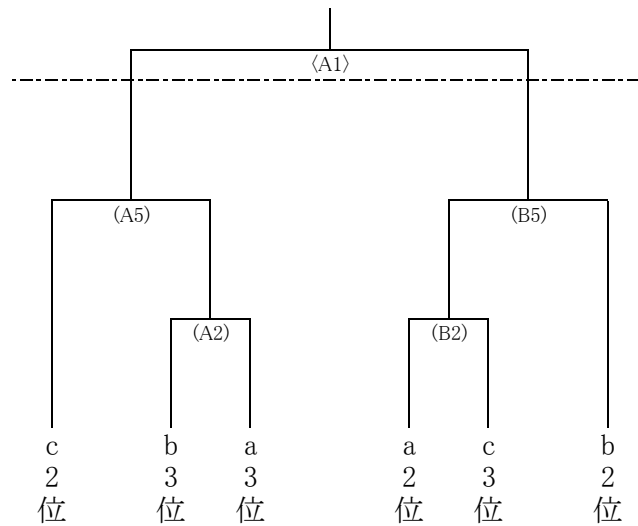

第72回福島県高等学校体育大会バスケットボール競技会津地区大会 組み合わせ

令和8年5月9日(土)～11日(月) 会場:若松商業高校(A・B)

1日目:無印 2日目:() 3日目:() 表示

男子 予選リーグ

男子 決勝リーグ

男子 4位トーナメント

女子 予選リーグ

	若松商業	会津	喜多方	会津学鳳	ザベリオ
若松商業		<A4>	A4	(A6)	(B3)
会津	<A4>		(A3)	A2	<B1>
喜多方	A4	(A3)		<A2>	A6
会津学鳳	(A6)	A2	<A2>		(B1)
ザベリオ	(B3)	<B1>	A6	(B1)	

試合時間

	1	2	3	4	5	6
1日目	9:00～10:30	10:30～12:00	12:00～13:30	13:30～15:00	15:00～16:30	16:30～18:00
2日目	9:00～10:30	10:30～12:00	12:00～13:30	13:30～15:00	15:00～16:30	16:30～18:00
3日目	9:00～10:30	10:30～12:00	12:00～13:30	13:30～15:00		