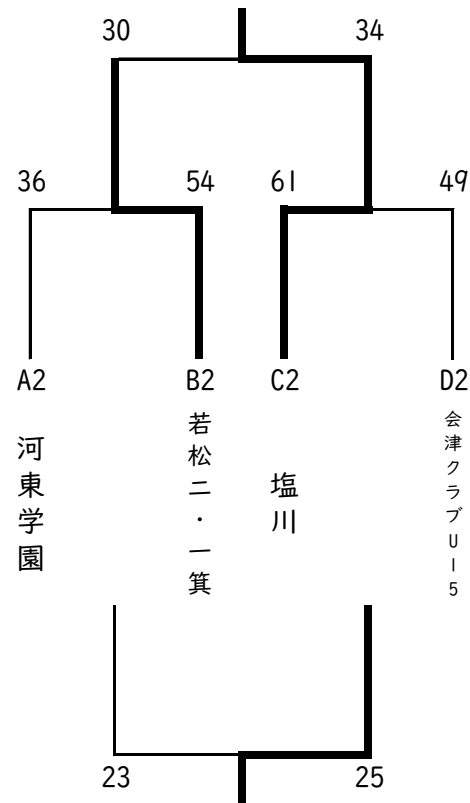

第28回 あいづJカップ 結果 (男子)

Aブロック

	福島一	Citizenship	河東学園	順位
福島一		×	×	3
	17-78		26-45	
Citizenship	○		○	1
	78-17		52-18	
河東学園	○	×		2
	45-26	18-52		

Bブロック

	中央台南	ReBORN	若松二・一箕	順位
中央台南		×	×	3
		35-64	28-62	
ReBORN	○		○	1
	64-35		57-48	
若松二・一箕	○	×		2
	62-28	48-57		

Cブロック

	植田	磐梯BD	塩川	順位
植田		×	×	3
		23-64	32-47	
磐梯BD	○		○	1
	64-23		73-51	
塩川	○	×		2
	47-32	51-73		

Dブロック

	KYOGASE	会津クラブU15	若松一	順位
KYOGASE		○	○	1
		71-33	68-28	
会津クラブU15	×		○	2
	33-71		83-40	
若松一	×	×		3
	28-68	40-83		

2位トーナメント

<結果>

- 第1位 Citizenship
- 第2位 KYOGASE
- 第3位 磐梯ブラックダイヤモンドズ
- 第4位 ReBORN
- 第5位 喜多方市立塩川中学校
- 第6位 会津若松市立第二中学校
- 第7位 会津若松市立一箕中学校
- 第8位 喜多方市立塩川中学校
- 第9位 会津若松市立河東学園
- 第10位 いわき市立中央台南中学校
- 第11位 会津若松市立第一中学校
- 第12位 福島市立福島第一中学校
- 第13位 いわき市立植田中学校