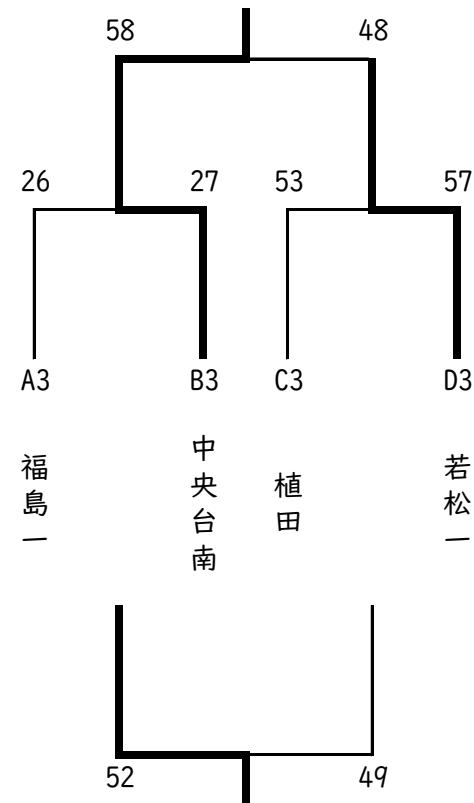

3位トーナメント

<結果>

- 第1位 Citizenship
- 第2位 KYOGASE
- 第3位 磐梯ブラックダイヤモンドズ
- 第4位 ReBORN
- 第5位 喜多方市立塩川中学校
- 第6位 会津若松市立第二中学校
- 第7位 会津若松市立一箕中学校
- 第8位 喜多方市立塩川中学校
- 第9位 会津若松市立河東学園
- 第10位 いわき市立中央台南中学校
- 第11位 会津若松市立第一中学校
- 第12位 福島市立福島第一中学校
- 第13位 いわき市立植田中学校