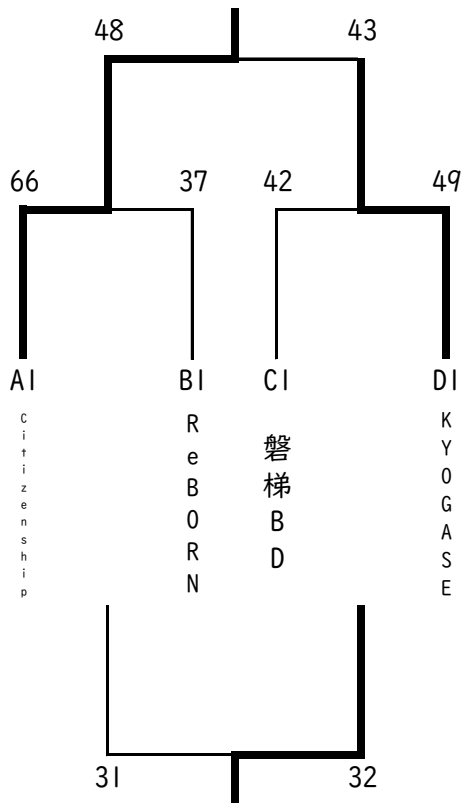

第28回 あいづJカップ 結果 (男子)

Aブロック

	福島一	Citizenship	河東学園	順位
福島一		×	×	3
	17-78		26-45	
Citizenship	○		○	1
	78-17		52-18	
河東学園	○	×		2
	45-26	18-52		

Bブロック

	中央台南	ReBORN	若松二・一箕	順位
中央台南		×	×	3
		35-64	28-62	
ReBORN	○		○	1
	64-35		57-48	
若松二・一箕	○	×		2
	62-28	48-57		

Cブロック

	植田	磐梯BD	塩川	順位
植田		×	×	3
		23-64	32-47	
磐梯BD	○		○	1
	64-23		73-51	
塩川	○	×		2
	47-32	51-73		

Dブロック

	KYOGASE	会津クラブU15	若松一	順位
KYOGASE		○	○	1
		71-33	68-28	
会津クラブU15	×		○	2
	33-71		83-40	
若松一	×	×		3
	28-68	40-83		

1位トーナメント