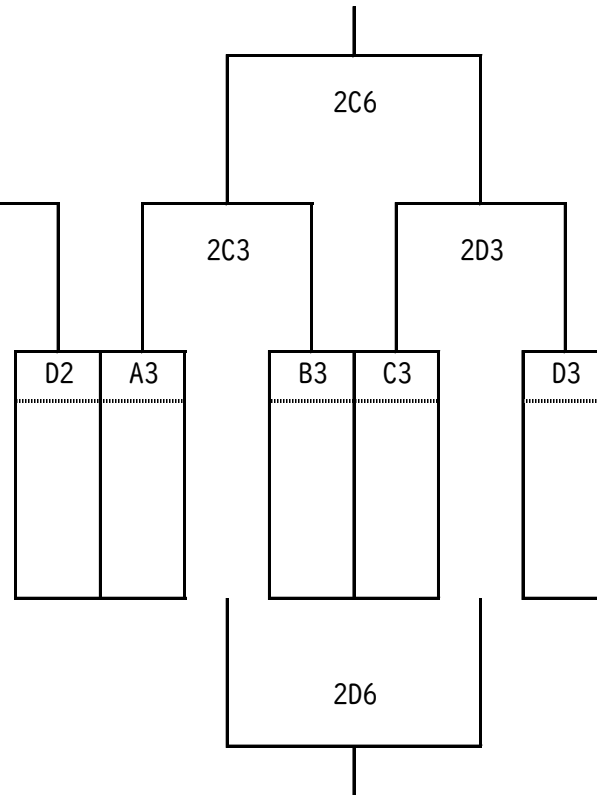

あいづJカップ2025 組み合わせ (女子)

A・Bコート：会津若松市立第二中学校

C・Dコート：会津美里町立高田中学校

Aブロック

	福島一	ReBORN	K-Trust	順位
福島一		A5	A3	
ReBORN	A5		A1	
K-Trust	A3	A1		

Bブロック

	中央台南	磐梯BD	河東学園	順位
中央台南		B5	B3	
磐梯BD	B5		B1	
河東学園	B3	B1		

Cブロック

	小名浜一	坂下	若松三	順位
小名浜一		C5	C3	
坂下	C5		C1	
若松三	C3	C1		

Dブロック

	阿賀野BBC	高田	猪苗代	順位
阿賀野BBC		D5	D3	
高田	D5		D1	
猪苗代	D3	D1		

1位トーナメント

2位トーナメント

3位トーナメント

<試合開始時刻 (1日目)>

- 第1試合 9:30
- 第2試合 10:40
- 第3試合 11:50
- 第4試合 13:00
- 第5試合 14:00
- 第6試合 15:00