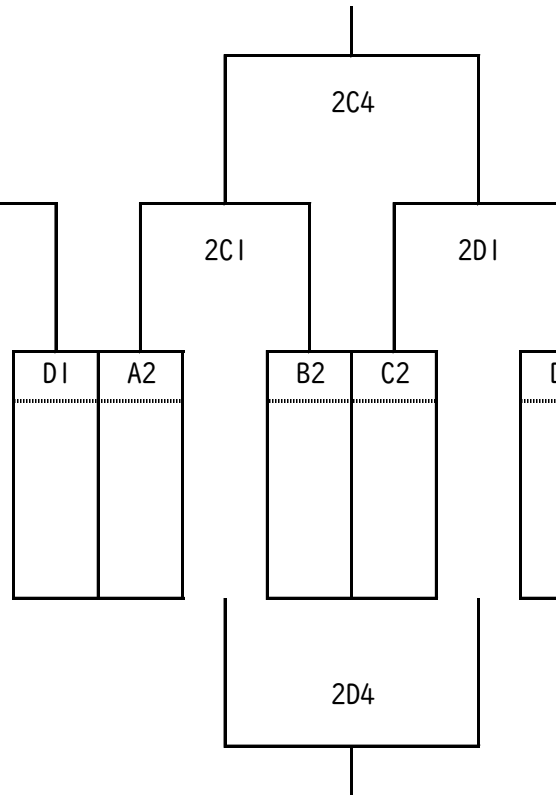

あいづJカップ2025 組み合わせ (女子)

A・Bコート：会津若松市立第二中学校

C・Dコート：会津美里町立高田中学校

Aブロック

	福島一	ReBORN	K-Trust	順位
福島一		A5	A3	
ReBORN	A5		A1	
K-Trust	A3	A1		

Bブロック

	中央台南	磐梯BD	河東学園	順位
中央台南		B5	B3	
磐梯BD	B5		B1	
河東学園	B3	B1		

Cブロック

	小名浜一	坂下	若松三	順位
小名浜一		C5	C3	
坂下	C5		C1	
若松三	C3	C1		

Dブロック

	阿賀野BBC	高田	猪苗代	順位
阿賀野BBC		D5	D3	
高田	D5		D1	
猪苗代	D3	D1		

1位トーナメント

2位トーナメント

3位トーナメント

<試合開始時刻 (1日目)>

- 第1試合 9:30
- 第2試合 10:40
- 第3試合 11:50
- 第4試合 13:00
- 第5試合 14:00
- 第6試合 15:00