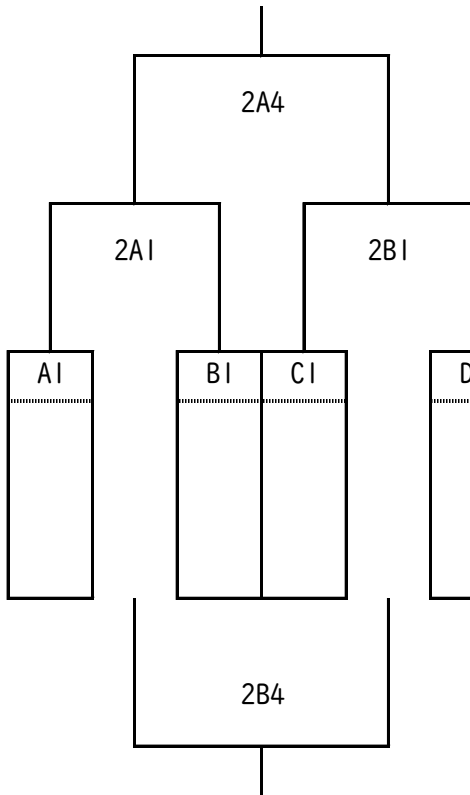

あいづJカップ2025 組み合わせ (女子)

A・Bコート：会津若松市立第二中学校

C・Dコート：会津美里町立高田中学校

Aブロック

	福島一	ReBORN	K-Trust	順位
福島一		A5	A3	
ReBORN	A5		A1	
K-Trust	A3	A1		

Bブロック

	中央台南	磐梯BD	河東学園	順位
中央台南		B5	B3	
磐梯BD	B5		B1	
河東学園	B3	B1		

Cブロック

	小名浜一	坂下	若松三	順位
小名浜一		C5	C3	
坂下	C5		C1	
若松三	C3	C1		

Dブロック

	阿賀野BBC	高田	猪苗代	順位
阿賀野BBC		D5	D3	
高田	D5		D1	
猪苗代	D3	D1		

1位トーナメント

2位トーナメント

3位トーナメント

<試合開始時刻 (1日目)>

- 第1試合 9:30
- 第2試合 10:40
- 第3試合 11:50
- 第4試合 13:00
- 第5試合 14:00
- 第6試合 15:00