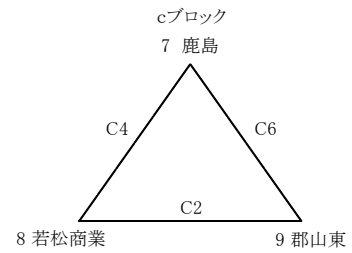

第29回 会津フェスティバル 組合せ

3月22日(土)、23日(日) 会場:あいづ総合体育館

1日目:無印 2日目:()で表示

男子 予選リーグ

男子 決勝トーナメント

男子 二位トーナメント

女子 予選リーグ

女子 決勝トーナメント

女子 二位トーナメント

試合時間	
1	9:00~
2	10:30~
3	12:00~
4	13:30~
5	15:00~
6	16:30~