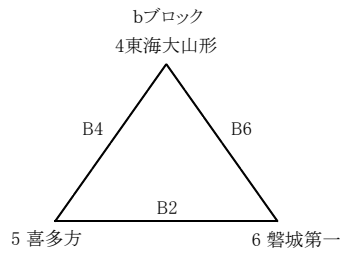

第29回 会津フェスティバル 組合せ

3月22日(土)、23日(日) 会場:あいづ総合体育館

1日目:無印 2日目:()で表示

男子 予選リーグ

男子 決勝トーナメント

男子 二位トーナメント

女子 予選リーグ

女子 決勝トーナメント

女子 二位トーナメント

試合時間	
1	9:00~
2	10:30~
3	12:00~
4	13:30~
5	15:00~
6	16:30~