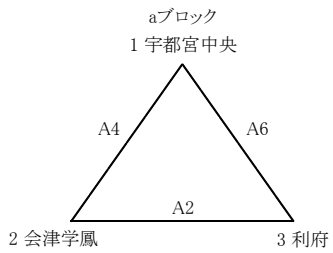

第29回 会津フェスティバル 組合せ

3月22日(土)、23日(日) 会場:あいづ総合体育館

1日目:無印 2日目:()で表示

男子 予選リーグ

男子 決勝トーナメント

男子 二位トーナメント

女子 予選リーグ

女子 決勝トーナメント

女子 二位トーナメント

試合時間	
1	9:00~
2	10:30~
3	12:00~
4	13:30~
5	15:00~
6	16:30~