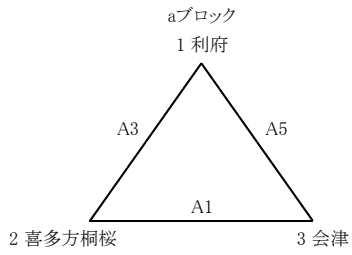

第29回 会津フェスティバル 組合せ

3月22日(土)、23日(日) 会場:あいづ総合体育館

1日目:無印 2日目:()で表示

男子 予選リーグ

男子 決勝トーナメント

男子 二位トーナメント

女子 予選リーグ

女子 決勝トーナメント

女子 二位トーナメント

試合時間	
1	9:00~
2	10:30~
3	12:00~
4	13:30~
5	15:00~
6	16:30~