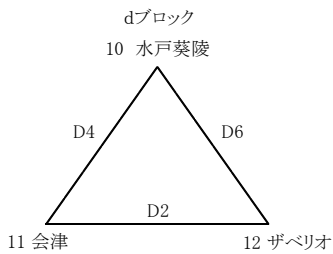

第29回 会津フェスティバル 組合せ

3月22日(土)、23日(日) 会場:あいづ総合体育館

1日目:無印 2日目:()で表示

男子 予選リーグ

男子 決勝トーナメント

男子 二位トーナメント

女子 予選リーグ

女子 決勝トーナメント

女子 二位トーナメント

試合時間	
1	9:00~
2	10:30~
3	12:00~
4	13:30~
5	15:00~
6	16:30~