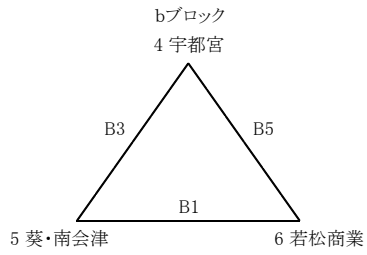

第29回 会津フェスティバル 組合せ

3月22日(土)、23日(日) 会場:あいづ総合体育館

1日目:無印 2日目:()で表示

男子 予選リーグ

男子 決勝トーナメント

男子 二位トーナメント

女子 予選リーグ

女子 決勝トーナメント

女子 二位トーナメント

試合時間	
1	9:00~
2	10:30~
3	12:00~
4	13:30~
5	15:00~
6	16:30~