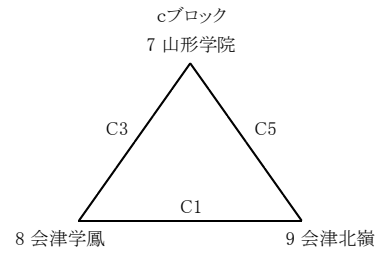

第29回 会津フェスティバル 組合せ

3月22日(土)、23日(日) 会場:あいづ総合体育館

1日目:無印 2日目:()で表示

男子 予選リーグ

男子 決勝トーナメント

男子 二位トーナメント

女子 予選リーグ

女子 決勝トーナメント

女子 二位トーナメント

試合時間	
1	9:00~
2	10:30~
3	12:00~
4	13:30~
5	15:00~
6	16:30~