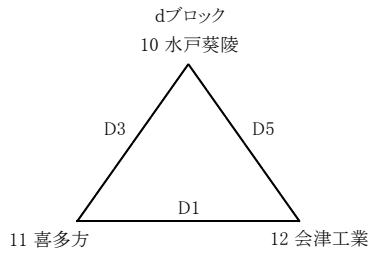

第29回 会津フェスティバル 組合せ

3月22日(土)、23日(日) 会場:あいづ総合体育館

1日目:無印 2日目:()で表示

男子 予選リーグ

男子 決勝トーナメント

男子 二位トーナメント

女子 予選リーグ

女子 決勝トーナメント

女子 二位トーナメント

試合時間	
1	9:00~
2	10:30~
3	12:00~
4	13:30~
5	15:00~
6	16:30~