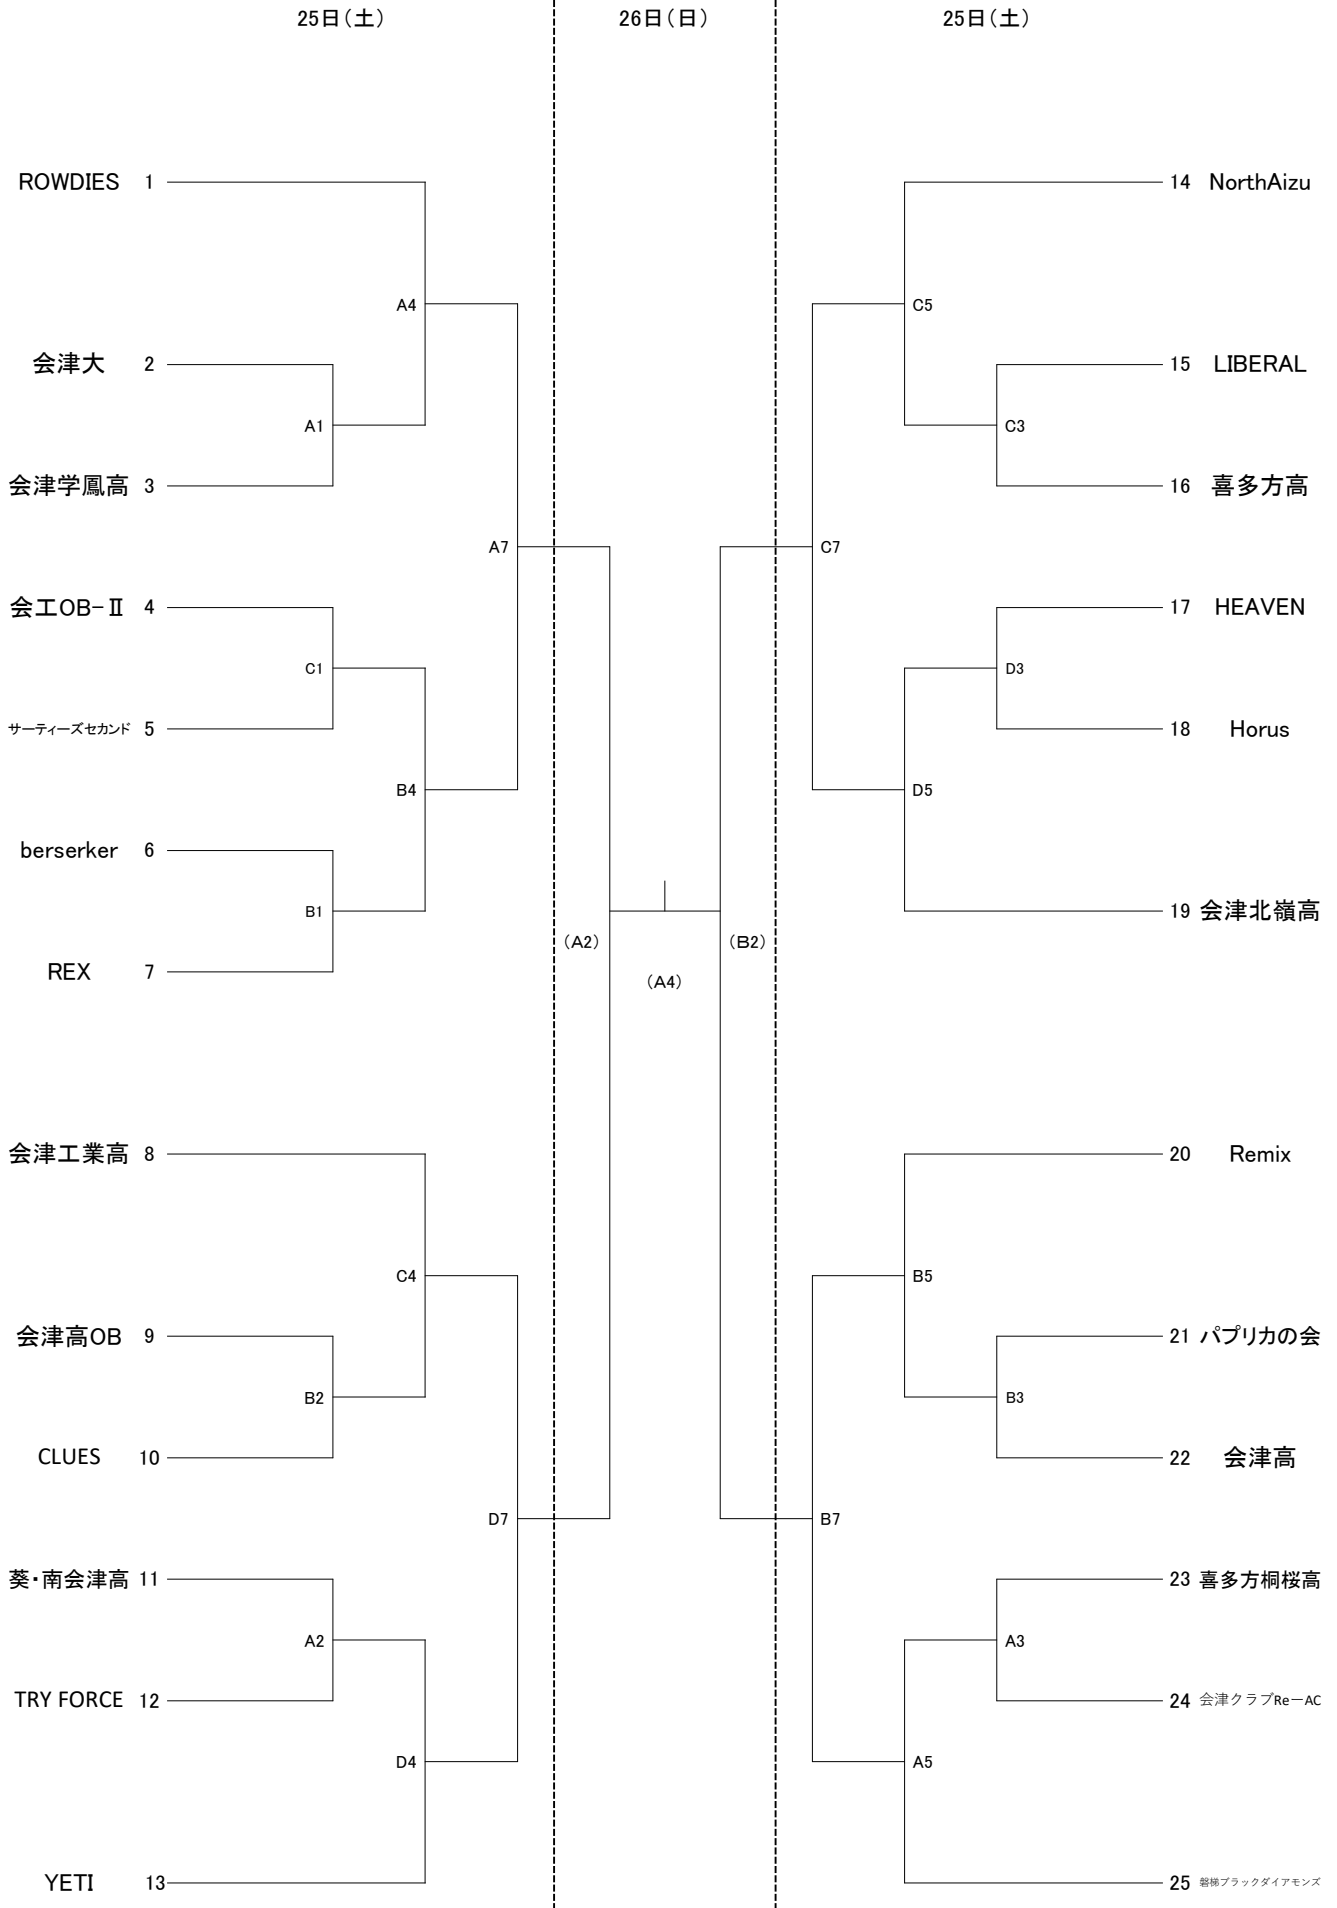

組み合わせ表(男子)

組み合わせ表(女子)

あいづ総合体育館(A・B・C・D)

	25日(土)	26日(日)
1	8:30~	9:00~
2	9:50~	10:30~
3	11:10~	12:00~
4	12:30~	13:30~
5	13:50~	
6	15:10~	
7	16:30~	