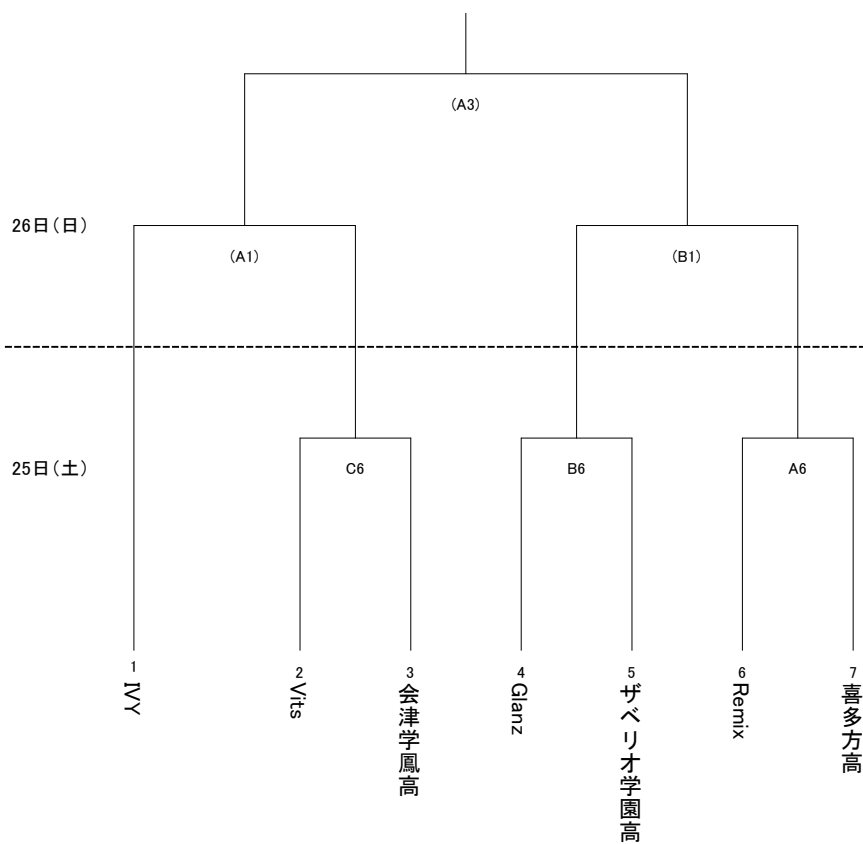

組み合わせ表(男子)

組み合わせ表(女子)

あいづ総合体育館(A・B・C・D)

	25日(土)	26日(日)
1	8:30~	9:00~
2	9:50~	10:30~
3	11:10~	12:00~
4	12:30~	13:30~
5	13:50~	
6	15:10~	
7	16:30~	