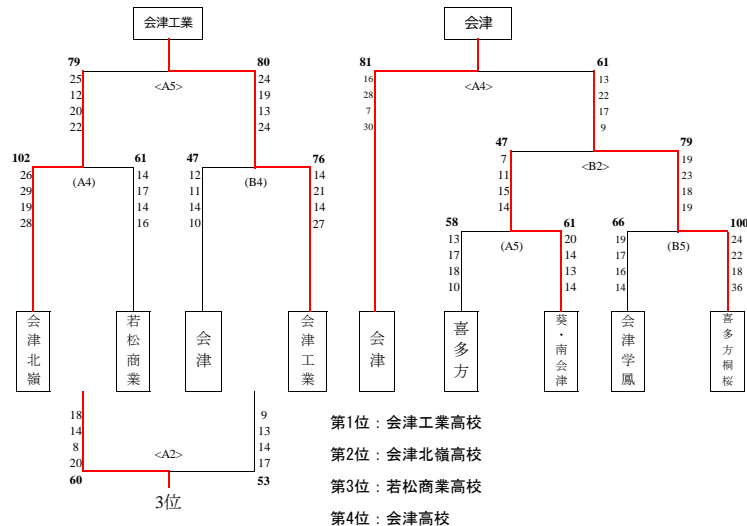

令和6年度福島県高等学校新人体育大会バスケットボール競技 会津地区大会  
 会場：福島県立会津高等学校（A・Bコート）  
 括弧無し1日目（ ）2日目 < >3日目

男子 予選リーグ

aリーグ	会津	会津北嶺	喜多方	会津学鳳	勝	負	勝ち点	順位
会津		(A1) ● 15 - 22 6 - 25 16 - 23 23 - 17 -	A4 ○ 25 - 12 14 - 21 30 - 20 26 - 23 -	A1 ○ 28 - 12 16 - 14 33 - 10 9 - 8 -	2	1	7	2
会津北嶺	○		A2 ○ 23 - 15 31 - 9 32 - 20 27 - 19 -	A5 ○ 34 - 7 20 - 12 48 - 13 27 - 10 -	3	0	9	1
喜多方	●	●		(A2) ○ 22 - 14 27 - 16 15 - 19 18 - 14 -	1	2	5	3
会津学鳳	●	●	●		0	3	3	4
	60 - 87	95 - 76	86 - 44	113 - 63	129 - 42	82 - 63		
	87 - 60	76 - 95	63 - 113	44 - 86	42 - 129	63 - 82		

bリーグ	若松商業	会津工業	喜多方桐桜	葵・南会津	勝	負	勝ち点	順位
若松商業		(B1) ● 6 - 32 10 - 18 13 - 19 18 - 28 -	B4 ○ 16 - 15 31 - 17 16 - 17 24 - 22 -	B1 ○ 8 - 23 25 - 18 22 - 5 14 - 12 -	2	1	7	2
会津工業	○		B2 ○ 16 - 7 24 - 6 20 - 22 22 - 17 -	B5 ○ 39 - 12 19 - 11 28 - 18 11 - 9 -	3	0	9	1
喜多方桐桜	●	●		(B2) ○ 25 - 18 5 - 12 25 - 17 26 - 9 -	1	2	5	3
葵・南会津	●	●	●		0	3	3	4
	47 - 97	87 - 71	69 - 58	82 - 52	97 - 50	81 - 56		
	97 - 47	71 - 87	52 - 82	58 - 69	50 - 97	56 - 81		

男子 順位決定トーナメント

試合時間	1	2	3	4	5	6
12月7日(土)	9:00~10:30	10:30~12:00	12:00~13:30	13:30~15:00	15:00~16:30	16:30~18:00
12月8日(日)	9:00~10:30	10:30~12:00	12:00~13:30	13:30~15:00	15:00~16:30	16:30~18:00
12月9日(月)	9:00~10:30	10:30~12:00	12:00~13:30	13:30~15:00	15:00~16:30	