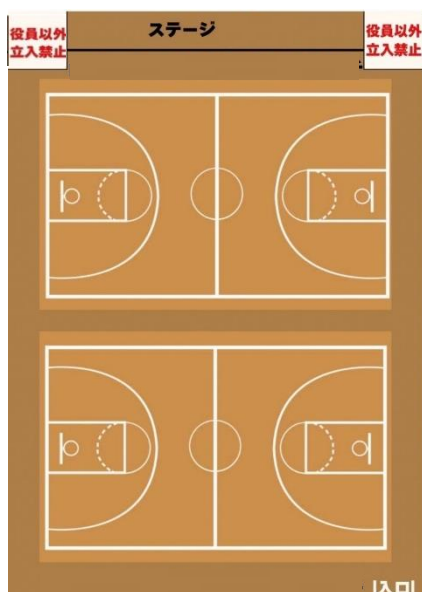

指導者講習会・強化講習会(葵高校)

受講者の車については、地図上の校庭フェンス側に駐車をお願い致します。
校門入り、右折すると体育館脇の細い道から校庭に入ることができます。
体育館近くは役員・会場校教員の専用駐車場になりますので、受講者の方の駐車は、お控えください。

【体育館会場図】

体育館入口に下駄箱はありますが、そちらは使用せず、外靴・貴重品等は、各自で管理してください。
トイレは外にあります。必ず土足(外靴)に履き替えてから移動するようにお願い致します。