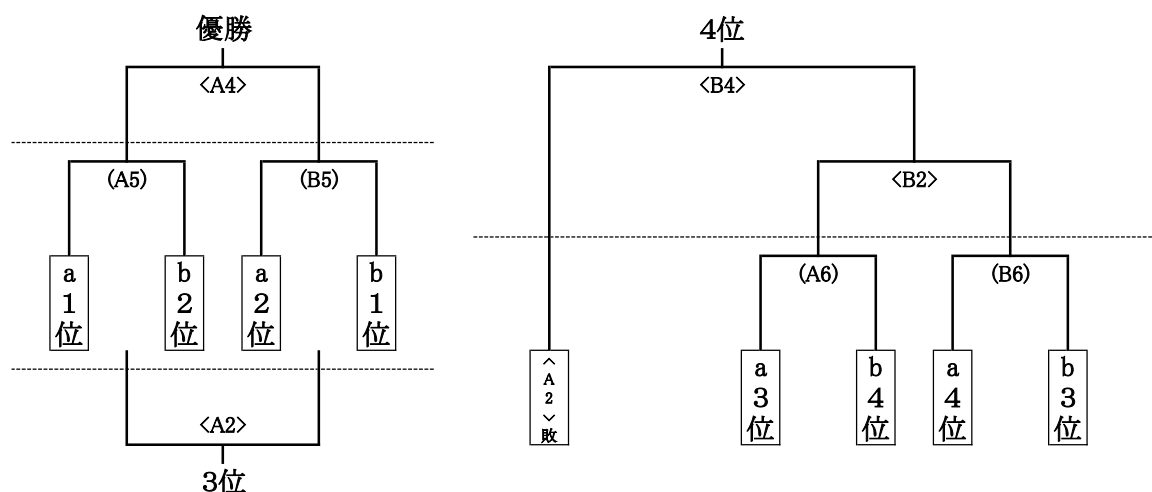

第61回 福島県高等学校バスケットボール選手権 会津地区大会

会場:あいづ総合体育館(A・B・C)

括弧無し1日目 ()2日目 < >3日目

男子 予選リーグ

aリーグ

	会津	会津学鳳	喜多方	喜多方桐桜	勝ち点	順位
会津		(A2)	A4	A1		
会津学鳳	(A2)		A2	A5		
喜多方	A4	A2		(A3)		
喜多方桐桜	A1	A5	(A3)			

bリーグ

	会津工業	若松商業	会津北嶺	葵・南会津	勝ち点	順位
会津工業		(B2)	B4	B1		
若松商業	(B2)		B2	B5		
会津北嶺	B4	B2		(B3)		
葵・南会津	B1	B5	(B3)			

男子 順位決定トーナメント

女子 リーグ戦

	若松商業	会津	会津学鳳	ザベリオ	喜多方	勝ち点	順位
若松商業		<A3>	C1	(C6)	(C3)		
会津	<A3>		(A1)	(A4)	A3		
会津学鳳	C1	(A1)		<A1>	<B3>		
ザベリオ	(C6)	(A4)	<A1>		A6		
喜多方	(C3)	A3	<B3>	A6			

試合時間	1	2	3	4	5	6
8月31日	9:00~10:30	10:30~12:00	12:00~13:30	13:30~15:00	15:00~16:30	16:30~18:00
9月1日	9:00~10:30	10:30~12:00	12:00~13:30	13:30~15:00	15:00~16:30	16:30~18:00
9月2日	9:30~11:00	11:00~12:30	12:30~14:00	14:00~15:30		