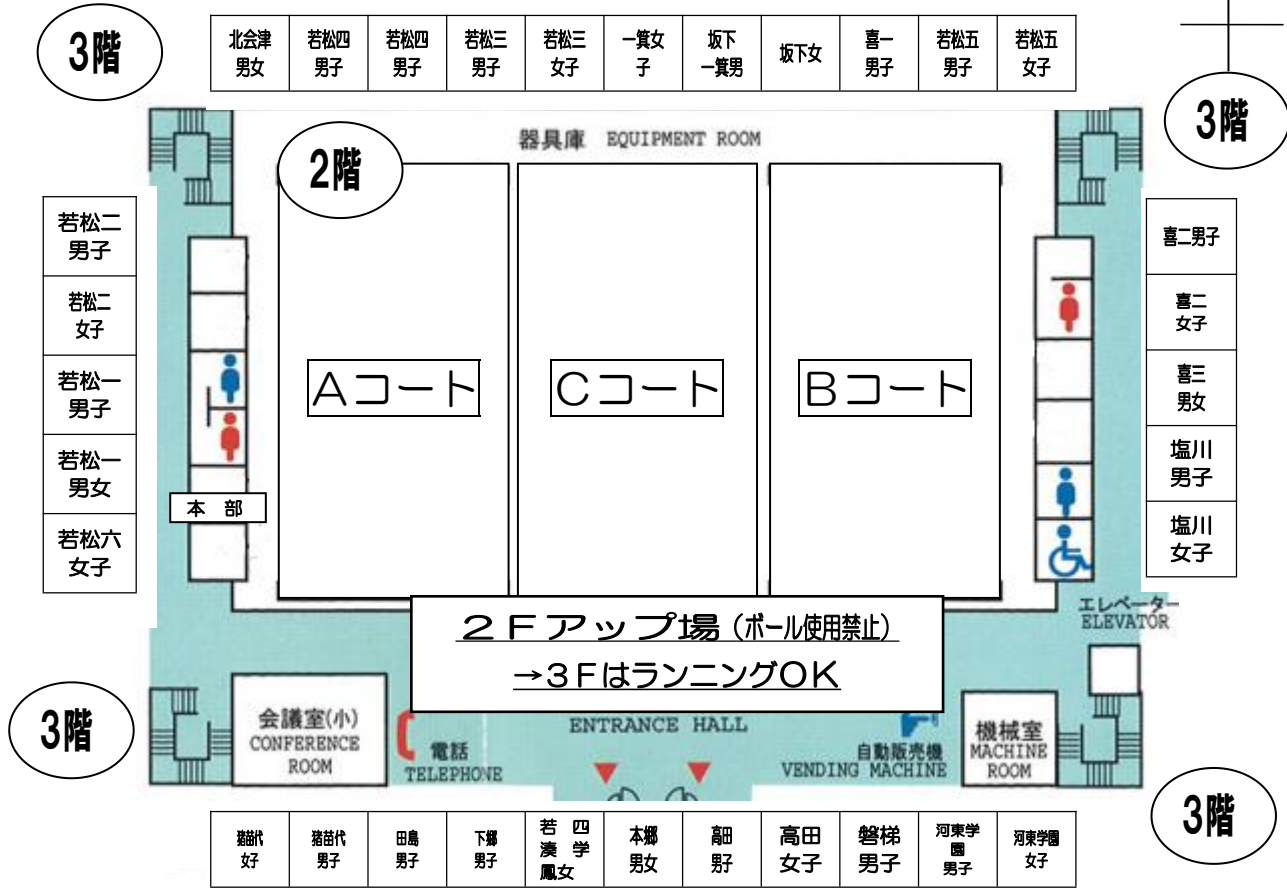

あいづ総合体育館会場図 (初日用)

※ 荷物置き場などの配当については以下の通りですが、各座席の前2列は、チーム関係者の応援席とします。

○ 前2列はチーム応援席です。荷物を置かないようにして下さい。
場所が広いわけではありません。荷物の置き方など各チームでの指導をお願いいたします。