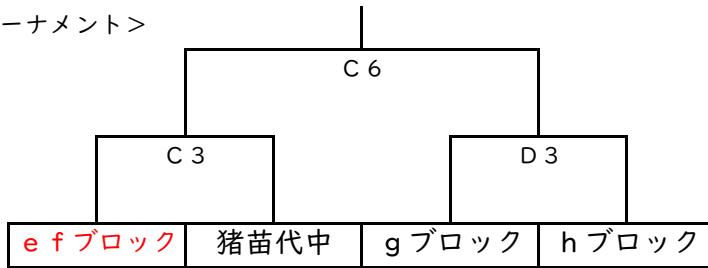

女子順位決定トーナメント

令和6年3月17日(日)

<1位トーナメント>

<2位トーナメント>

<3位トーナメント>

<試合開始予定時刻>

第1試合	第2試合	第3試合	第4試合	第5試合	第6試合
9:00~	10:10~	11:20~	12:30~	14:00~	15:10~