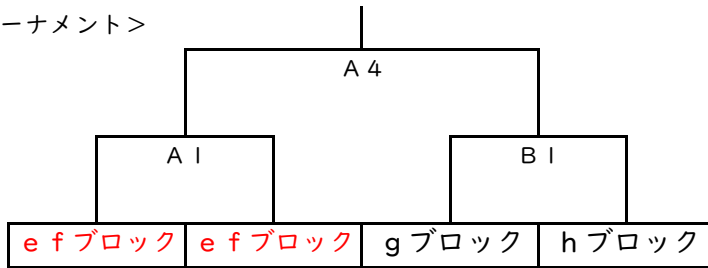

第23回あいづJカップバスケットボール大会

女子予選リーグ

令和6年3月16日(土)

会場	ブロック	コート	予選リーグ成績			<大会第1試合>	<大会第3試合>	<大会第5試合>
			学校名	勝敗	順位	9:30~	12:05~	14:40~
河東総合	ef	CD	北会津中	-	位	北会津中 - 塩川中	会津クラブU-15 - KYOGASE	KYOGASE - 北会津中
			KYOGASE	-	位	( )	( )	( )
			会津クラブU-15	-	位	( )	( )	( )
河東総合			K-Trust	-	位	K-Trust - 会津クラブU-15	塩川中 - K-Trust	-
			古川南中	-	位	( )	( )	( )
			塩川中	-	位	( )	( )	( )
鶴ヶ城	g	A	一箕中	-	位	一箕中 - 若松一・六・湊	若松一・六・湊 - 鹿島中	鹿島中 - 一箕中
			鹿島中	-	位	( )	( )	( )
			若松一・六・湊	-	位	( )	( )	( )
鶴ヶ城	h	B	磐梯BD	-	位	磐梯BD - 若松三中	若松三中 - 松陵中	松陵中 - 磐梯BD
			松陵中	-	位	( )	( )	( )
			若松三中	-	位	( )	( )	( )

女子順位決定トーナメント

令和6年3月17日(日)

<1位トーナメント>