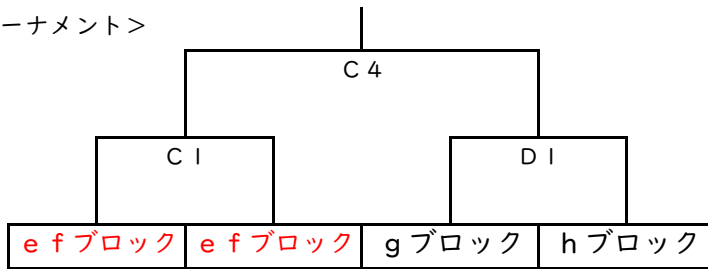

女子予選リーグ

令和6年3月16日(土)

会場	ブロック	コート	予選リーグ成績			<大会第1試合>	<大会第3試合>	<大会第5試合>
			学校名	勝敗	順位	9:30~	12:05~	14:40~
河東総合	ef	CD	北会津中	-	位	北会津中 - 塩川中	会津クラブU-15 - KYOGASE	KYOGASE - 北会津中
			KYOGASE	-	位	()	()	()
			会津クラブU-15	-	位	()	()	()
河東総合			K-Trust	-	位	K-Trust - 会津クラブU-15	塩川中 - K-Trust	-
			古川南中	-	位	()	()	()
			塩川中	-	位	()	()	()
鶴ヶ城	g	A	一箕中	-	位	一箕中 - 若松一・六・湊	若松一・六・湊 - 鹿島中	鹿島中 - 一箕中
			鹿島中	-	位	()	()	()
			若松一・六・湊	-	位	()	()	()
鶴ヶ城	h	B	磐梯BD	-	位	磐梯BD - 若松三中	若松三中 - 松陵中	松陵中 - 磐梯BD
			松陵中	-	位	()	()	()
			若松三中	-	位	()	()	()

女子順位決定トーナメント

令和6年3月17日(日)

<1位トーナメント>

<2位トーナメント>

<3位トーナメント>

<試合開始予定時刻>

第1試合	第2試合	第3試合	第4試合	第5試合	第6試合
9:00~	10:10~	11:20~	12:30~	14:00~	15:10~