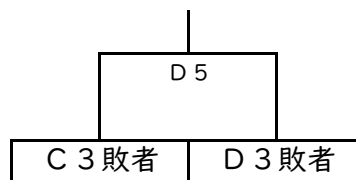

第23回あいづJカップバスケットボール大会

男子予選リーグ

令和6年3月16日(土)

会場	ブロック	コート	予選リーグ成績			<大会第2試合>	<大会第4試合>	<大会第6試合>
			学校名	勝敗	順位	10:40~	13:30~	15:50~
鶴ヶ城	a	A	磐梯BD	-	位	磐梯BD - 田島中	田島中 - 郡山六中	郡山六中 - 磐梯BD
			郡山六中	-	位	(-)	(-)	(-)
			田島中	-	位	(-)	(-)	(-)
鶴ヶ城	b	B	塩川中	-	位	塩川中 - 坂下・一箕	坂下・一箕 - 松陵中	松陵中 - 塩川中
			松陵中	-	位	(-)	(-)	(-)
			坂下・一箕	-	位	(-)	(-)	(-)
河東総合	c	C	若松二中	-	位	若松二中 - 会津クラブU-15	会津クラブU-15 - KYOGASE	KYOGASE - 若松二中
			KYOGASE	-	位	(-)	(-)	(-)
			会津クラブU-15	-	位	(-)	(-)	(-)
河東総合	d	D	若松一中	-	位	若松一中 - 喜多方二中	喜多方二中 - 常葉中	常葉中 - 若松一中
			常葉中	-	位	(-)	(-)	(-)
			喜多方二中	-	位	(-)	(-)	(-)

男子順位決定トーナメント

令和6年3月17日(日)

<1位トーナメント>

<2位トーナメント>

<3位トーナメント>

<試合開始予定時刻>

第1試合	第2試合	第3試合	第4試合	第5試合	第6試合
9:00~	10:10~	11:20~	12:30~	14:00~	15:10~

第23回あいづJカップバスケットボール大会

女子順位決定トーナメント

令和6年3月17日(日)

<1位トーナメント>

<2位トーナメント>

<3位トーナメント>

<試合開始予定時刻>

第1試合	第2試合	第3試合	第4試合	第5試合	第6試合
9:00~	10:10~	11:20~	12:30~	14:00~	15:10~