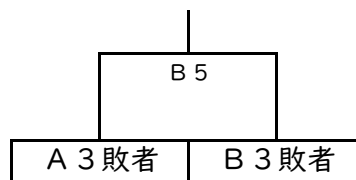

第23回あいづJカップバスケットボール大会

男子予選リーグ

令和6年3月16日(土)

会場	ブロック	コート	予選リーグ成績			<大会第2試合>	<大会第4試合>	<大会第6試合>
			学校名	勝敗	順位	10:40~	13:30~	15:50~
鶴ヶ城	a	A	磐梯BD	-	位	磐梯BD - 田島中	田島中 - 郡山六中	郡山六中 - 磐梯BD
			郡山六中	-	位	(-)	(-)	(-)
			田島中	-	位	(-)	(-)	(-)
鶴ヶ城	b	B	塩川中	-	位	塩川中 - 坂下・一箕	坂下・一箕 - 松陵中	松陵中 - 塩川中
			松陵中	-	位	(-)	(-)	(-)
			坂下・一箕	-	位	(-)	(-)	(-)
河東総合	c	C	若松二中	-	位	若松二中 - 会津クラブU-15	会津クラブU-15 - KYOGASE	KYOGASE - 若松二中
			KYOGASE	-	位	(-)	(-)	(-)
			会津クラブU-15	-	位	(-)	(-)	(-)
河東総合	d	D	若松一中	-	位	若松一中 - 喜多方二中	喜多方二中 - 常葉中	常葉中 - 若松一中
			常葉中	-	位	(-)	(-)	(-)
			喜多方二中	-	位	(-)	(-)	(-)

男子順位決定トーナメント

令和6年3月17日(日)

<1位トーナメント>

<2位トーナメント>

<3位トーナメント>

<試合開始予定時刻>

第1試合	第2試合	第3試合	第4試合	第5試合	第6試合
9:00~	10:10~	11:20~	12:30~	14:00~	15:10~

第23回あいづJカップバスケットボール大会