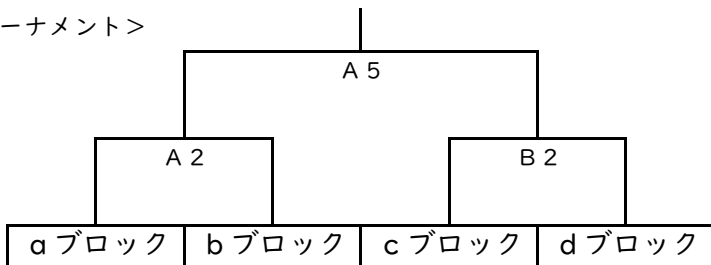

第23回あいづJカップバスケットボール大会

男子予選リーグ

令和6年3月16日(土)

会場	ブロック	コート	予選リーグ成績			<大会第2試合>	<大会第4試合>	<大会第6試合>
			学校名	勝敗	順位	10:40~	13:30~	15:50~
鶴ヶ城	a	A	磐梯BD	-	位	磐梯BD - 田島中	田島中 - 郡山六中	郡山六中 - 磐梯BD
			郡山六中	-	位	(-)	(-)	(-)
			田島中	-	位	(-)	(-)	(-)
鶴ヶ城	b	B	塩川中	-	位	塩川中 - 坂下・一箕	坂下・一箕 - 松陵中	松陵中 - 塩川中
			松陵中	-	位	(-)	(-)	(-)
			坂下・一箕	-	位	(-)	(-)	(-)
河東総合	c	C	若松二中	-	位	若松二中 - 会津クラブU-15	会津クラブU-15 - KYOGASE	KYOGASE - 若松二中
			KYOGASE	-	位	(-)	(-)	(-)
			会津クラブU-15	-	位	(-)	(-)	(-)
河東総合	d	D	若松一中	-	位	若松一中 - 喜多方二中	喜多方二中 - 常葉中	常葉中 - 若松一中
			常葉中	-	位	(-)	(-)	(-)
			喜多方二中	-	位	(-)	(-)	(-)

男子順位決定トーナメント

令和6年3月17日(日)

<1位トーナメント>

<2位トーナメント>

<3位トーナメント>

<試合開始予定時刻>

第1試合	第2試合	第3試合	第4試合	第5試合	第6試合
9:00~	10:10~	11:20~	12:30~	14:00~	15:10~

第23回あいづJカップバスケットボール大会

女子順位決定トーナメント

令和6年3月17日(日)

<1位トーナメント>

<2位トーナメント>

<3位トーナメント>

<試合開始予定時刻>

第1試合	第2試合	第3試合	第4試合	第5試合	第6試合
9:00~	10:10~	11:20~	12:30~	14:00~	15:10~