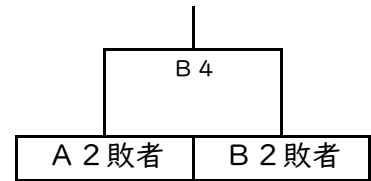

男子順位決定トーナメント

令和6年3月17日(日)

<1位トーナメント>

<2位トーナメント>

<3位トーナメント>

<試合開始予定時刻>

第1試合	第2試合	第3試合	第4試合	第5試合	第6試合
9:00~	10:10~	11:20~	12:30~	14:00~	15:10~

第23回あいづJカップバスケットボール大会

女子予選リーグ

令和6年3月16日(土)

会場	ブロック	コート	予選リーグ成績			<大会第1試合>	<大会第3試合>	<大会第5試合>
			学校名	勝敗	順位	9:30~	12:05~	14:40~
河東総合	ef	CD	北会津中	-	位	北会津中 - 塩川中	会津クラブU-15 - KYOGASE	KYOGASE - 北会津中
			KYOGASE	-	位	()	()	()
			会津クラブU-15	-	位	()	()	()
河東総合			K-Trust	-	位	K-Trust - 会津クラブU-15	塩川中 - K-Trust	-
			古川南中	-	位	()	()	()
			塩川中	-	位	()	()	()
鶴ヶ城	g	A	一箕中	-	位	一箕中 - 若松一・六・湊	若松一・六・湊 - 鹿島中	鹿島中 - 一箕中
			鹿島中	-	位	()	()	()
			若松一・六・湊	-	位	()	()	()
鶴ヶ城	h	B	磐梯BD	-	位	磐梯BD - 若松三中	若松三中 - 松陵中	松陵中 - 磐梯BD
			松陵中	-	位	()	()	()
			若松三中	-	位	()	()	()

女子順位決定トーナメント

令和6年3月17日(日)

<1位トーナメント>

<2位トーナメント>

<3位トーナメント>

<試合開始予定時刻>

第1試合	第2試合	第3試合	第4試合	第5試合	第6試合
9:00~	10:10~	11:20~	12:30~	14:00~	15:10~