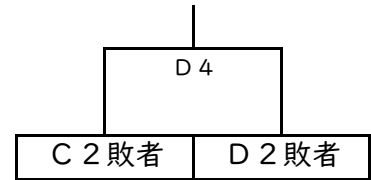

男子順位決定トーナメント

令和6年3月17日(日)

<1位トーナメント>

<2位トーナメント>

<3位トーナメント>

<試合開始予定時刻>

第1試合	第2試合	第3試合	第4試合	第5試合	第6試合
9:00~	10:10~	11:20~	12:30~	14:00~	15:10~

第23回あいづJカップバスケットボール大会

女子予選リーグ

令和6年3月16日(土)

会場	ブロック	コート	予選リーグ成績			<大会第1試合>	<大会第3試合>	<大会第5試合>
			学校名	勝敗	順位	9:30~	12:05~	14:40~
河東総合	ef	CD	北会津中	-	位	北会津中 - 塩川中	会津クラブU-15 - KYOGASE	KYOGASE - 北会津中
			KYOGASE	-	位	()	()	()
			会津クラブU-15	-	位	()	()	()
河東総合			K-Trust	-	位	K-Trust - 会津クラブU-15	塩川中 - K-Trust	-
			古川南中	-	位	()	()	()
			塩川中	-	位	()	()	()
鶴ヶ城	g	A	一箕中	-	位	一箕中 - 若松一・六・湊	若松一・六・湊 - 鹿島中	鹿島中 - 一箕中
			鹿島中	-	位	()	()	()
			若松一・六・湊	-	位	()	()	()
鶴ヶ城	h	B	磐梯BD	-	位	磐梯BD - 若松三中	若松三中 - 松陵中	松陵中 - 磐梯BD
			松陵中	-	位	()	()	()
			若松三中	-	位	()	()	()

女子順位決定トーナメント

令和6年3月17日(日)

<1位トーナメント>

<2位トーナメント>

<3位トーナメント>

<試合開始予定時刻>

第1試合	第2試合	第3試合	第4試合	第5試合	第6試合
9:00~	10:10~	11:20~	12:30~	14:00~	15:10~