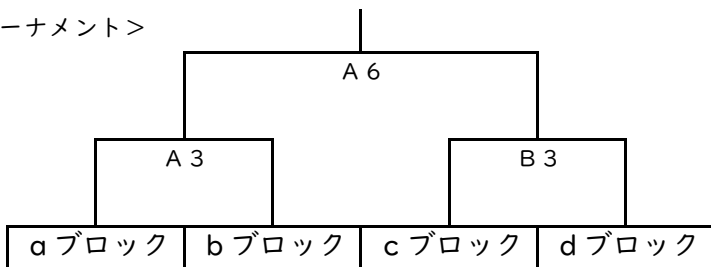

第23回あいづJカップバスケットボール大会

男子予選リーグ

令和6年3月16日(土)

会場	ブロック	コート	予選リーグ成績			<大会第2試合>	<大会第4試合>	<大会第6試合>
			学校名	勝敗	順位	10:40~	13:30~	15:50~
鶴ヶ城	a	A	磐梯BD	-	位	磐梯BD - 田島中	田島中 - 郡山六中	郡山六中 - 磐梯BD
			郡山六中	-	位	(-)	(-)	(-)
			田島中	-	位	(-)	(-)	(-)
鶴ヶ城	b	B	塩川中	-	位	塩川中 - 坂下・一箕	坂下・一箕 - 松陵中	松陵中 - 塩川中
			松陵中	-	位	(-)	(-)	(-)
			坂下・一箕	-	位	(-)	(-)	(-)
河東総合	c	C	若松二中	-	位	若松二中 - 会津クラブU-15	会津クラブU-15 - KYOGASE	KYOGASE - 若松二中
			KYOGASE	-	位	(-)	(-)	(-)
			会津クラブU-15	-	位	(-)	(-)	(-)
河東総合	d	D	若松一中	-	位	若松一中 - 喜多方二中	喜多方二中 - 常葉中	常葉中 - 若松一中
			常葉中	-	位	(-)	(-)	(-)
			喜多方二中	-	位	(-)	(-)	(-)

男子順位決定トーナメント

令和6年3月17日(日)

<1位トーナメント>

<2位トーナメント>

<3位トーナメント>

<試合開始予定時刻>

第1試合	第2試合	第3試合	第4試合	第5試合	第6試合
9:00~	10:10~	11:20~	12:30~	14:00~	15:10~

第23回あいづJカップバスケットボール大会

女子順位決定トーナメント

令和6年3月17日(日)

<1位トーナメント>

<2位トーナメント>

<3位トーナメント>

<試合開始予定時刻>

第1試合	第2試合	第3試合	第4試合	第5試合	第6試合
9:00~	10:10~	11:20~	12:30~	14:00~	15:10~