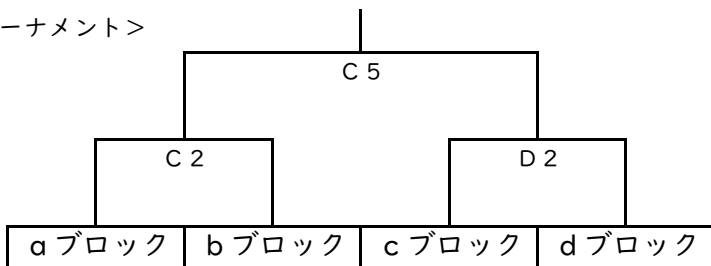

第23回あいづJカップバスケットボール大会

男子予選リーグ

令和6年3月16日(土)

会場	ブロック	コート	予選リーグ成績			<大会第2試合>	<大会第4試合>	<大会第6試合>
			学校名	勝敗	順位	10:40~	13:30~	15:50~
鶴ヶ城	a	A	磐梯BD	-	位	磐梯BD - 田島中	田島中 - 郡山六中	郡山六中 - 磐梯BD
			郡山六中	-	位	(-)	(-)	(-)
			田島中	-	位	(-)	(-)	(-)
鶴ヶ城	b	B	塩川中	-	位	塩川中 - 坂下・一箕	坂下・一箕 - 松陵中	松陵中 - 塩川中
			松陵中	-	位	(-)	(-)	(-)
			坂下・一箕	-	位	(-)	(-)	(-)
河東総合	c	C	若松二中	-	位	若松二中 - 会津クラブU-15	会津クラブU-15 - KYOGASE	KYOGASE - 若松二中
			KYOGASE	-	位	(-)	(-)	(-)
			会津クラブU-15	-	位	(-)	(-)	(-)
河東総合	d	D	若松一中	-	位	若松一中 - 喜多方二中	喜多方二中 - 常葉中	常葉中 - 若松一中
			常葉中	-	位	(-)	(-)	(-)
			喜多方二中	-	位	(-)	(-)	(-)

男子順位決定トーナメント

令和6年3月17日(日)

<1位トーナメント>

<2位トーナメント>

<3位トーナメント>

<試合開始予定時刻>

第1試合	第2試合	第3試合	第4試合	第5試合	第6試合
9:00~	10:10~	11:20~	12:30~	14:00~	15:10~

第23回あいづJカップバスケットボール大会

女子順位決定トーナメント

令和6年3月17日(日)

<1位トーナメント>

<2位トーナメント>

<3位トーナメント>

<試合開始予定時刻>

第1試合	第2試合	第3試合	第4試合	第5試合	第6試合
9:00~	10:10~	11:20~	12:30~	14:00~	15:10~