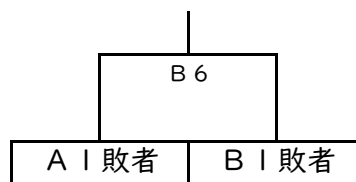

第23回あいづJカップバスケットボール大会

男子予選リーグ

令和6年3月16日(土)

会場	ブロック	コート	予選リーグ成績			<大会第2試合>	<大会第4試合>	<大会第6試合>
			学校名	勝敗	順位	10:40~	13:30~	15:50~
鶴ヶ城	a	A	磐梯BD	-	位	磐梯BD - 田島中	田島中 - 郡山六中	郡山六中 - 磐梯BD
			郡山六中	-	位	(-)	(-)	(-)
			田島中	-	位	(-)	(-)	(-)
鶴ヶ城	b	B	塩川中	-	位	塩川中 - 坂下・一箕	坂下・一箕 - 松陵中	松陵中 - 塩川中
			松陵中	-	位	(-)	(-)	(-)
			坂下・一箕	-	位	(-)	(-)	(-)
河東総合	c	C	若松二中	-	位	若松二中 - 会津クラブU-15	会津クラブU-15 - KYOGASE	KYOGASE - 若松二中
			KYOGASE	-	位	(-)	(-)	(-)
			会津クラブU-15	-	位	(-)	(-)	(-)
河東総合	d	D	若松一中	-	位	若松一中 - 喜多方二中	喜多方二中 - 常葉中	常葉中 - 若松一中
			常葉中	-	位	(-)	(-)	(-)
			喜多方二中	-	位	(-)	(-)	(-)

男子順位決定トーナメント

令和6年3月17日(日)

<1位トーナメント>

<2位トーナメント>

<3位トーナメント>

<試合開始予定時刻>

第1試合	第2試合	第3試合	第4試合	第5試合	第6試合
9:00~	10:10~	11:20~	12:30~	14:00~	15:10~

第23回あいづJカップバスケットボール大会