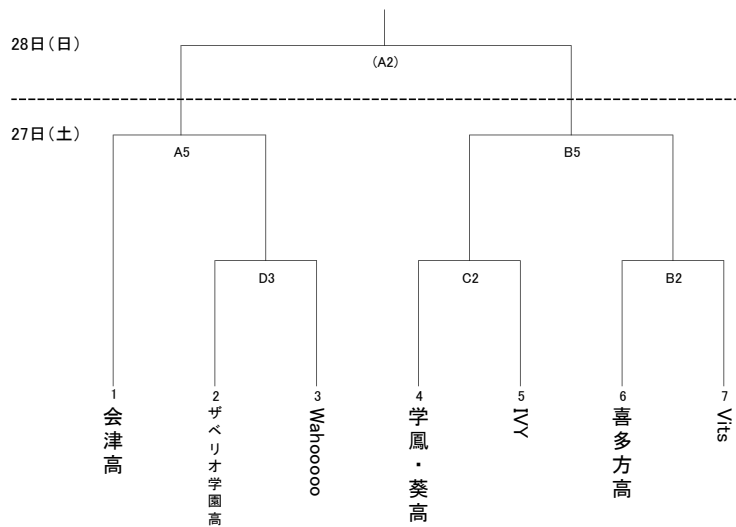

2023年度全会津男女総合バスケットボール選手権大会兼第30回百井杯

組み合わせ表(男子)

組み合わせ表(女子)

あいづ総合体育館(A・B・C・D)

27日(土)		28日(日)	
1	9:00~	1	9:00~
2	10:20~	2	10:30~
3	11:40~	3	12:00~
4	13:00~		
5	14:20~		
6	15:40~		