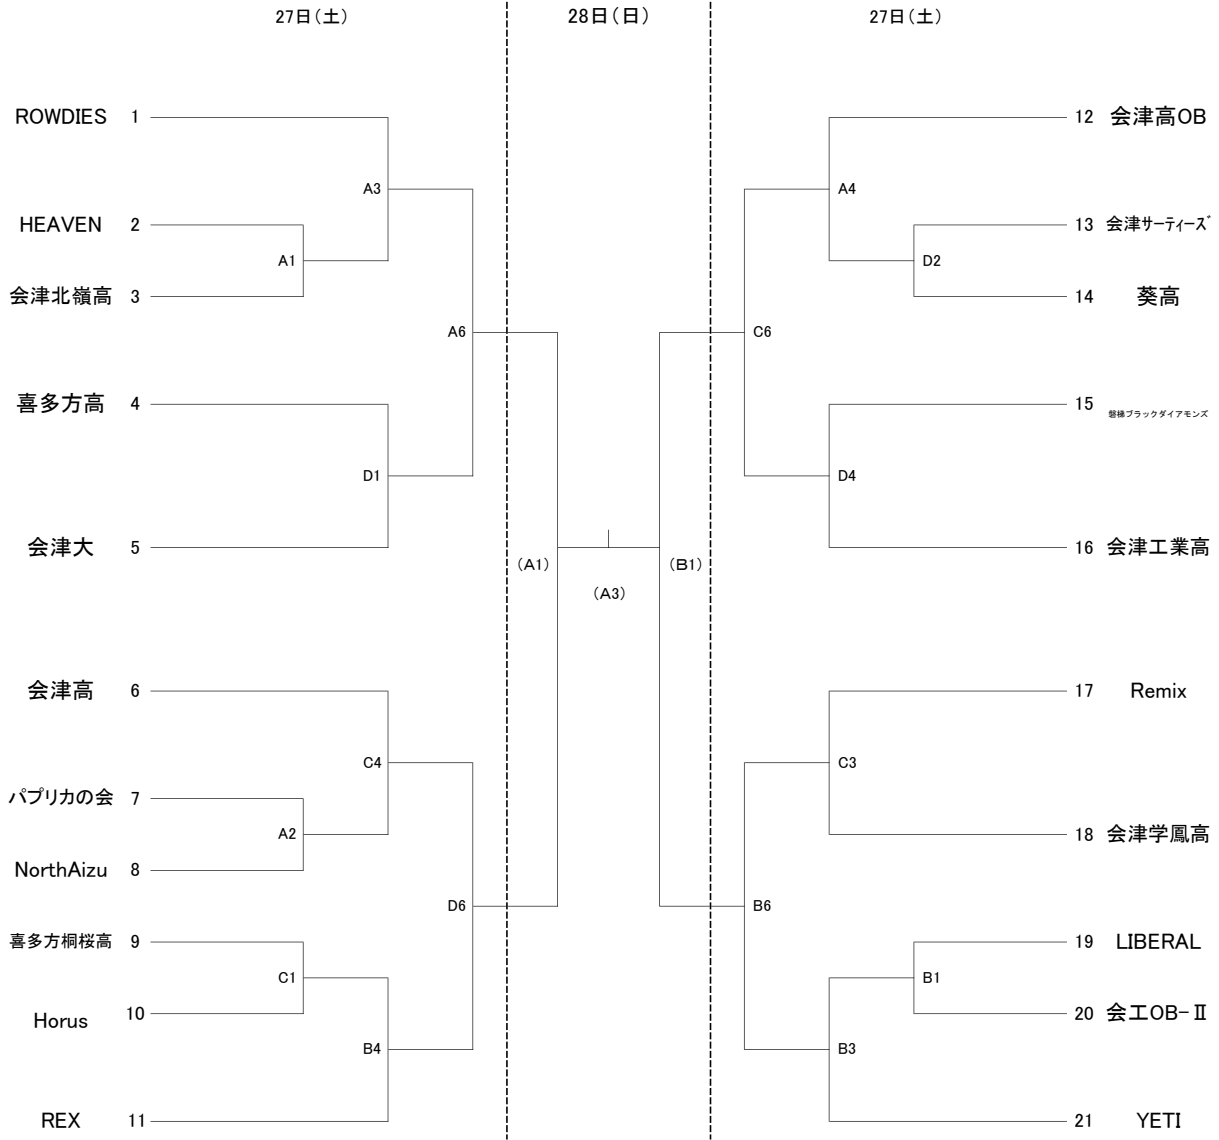

2023年度全会津男女総合バスケットボール選手権大会兼第30回百井杯

組み合わせ表(男子)

組み合わせ表(女子)

あいづ総合体育館(A・B・C・D)

27日(土)		28日(日)	
1	9:00~	1	9:00~
2	10:20~	2	10:30~
3	11:40~	3	12:00~
4	13:00~		
5	14:20~		
6	15:40~		